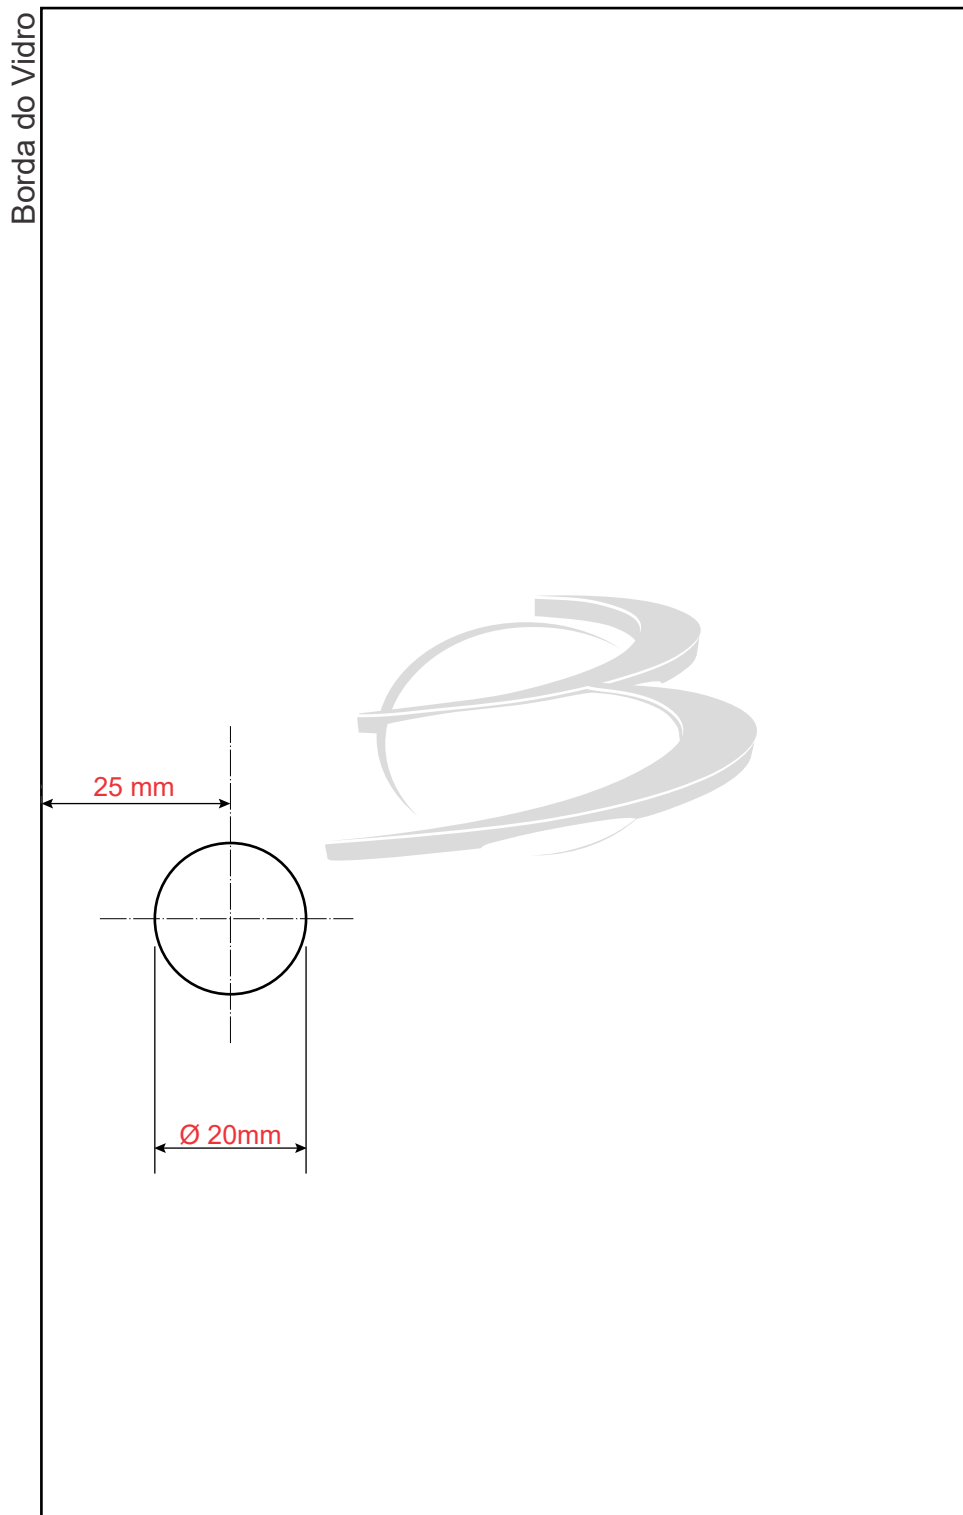

Gabarito de Furação no Vidro

1335 C

Contra Trinco Para 1335

Recorte em escala 1:1 se impresso em tamanho real