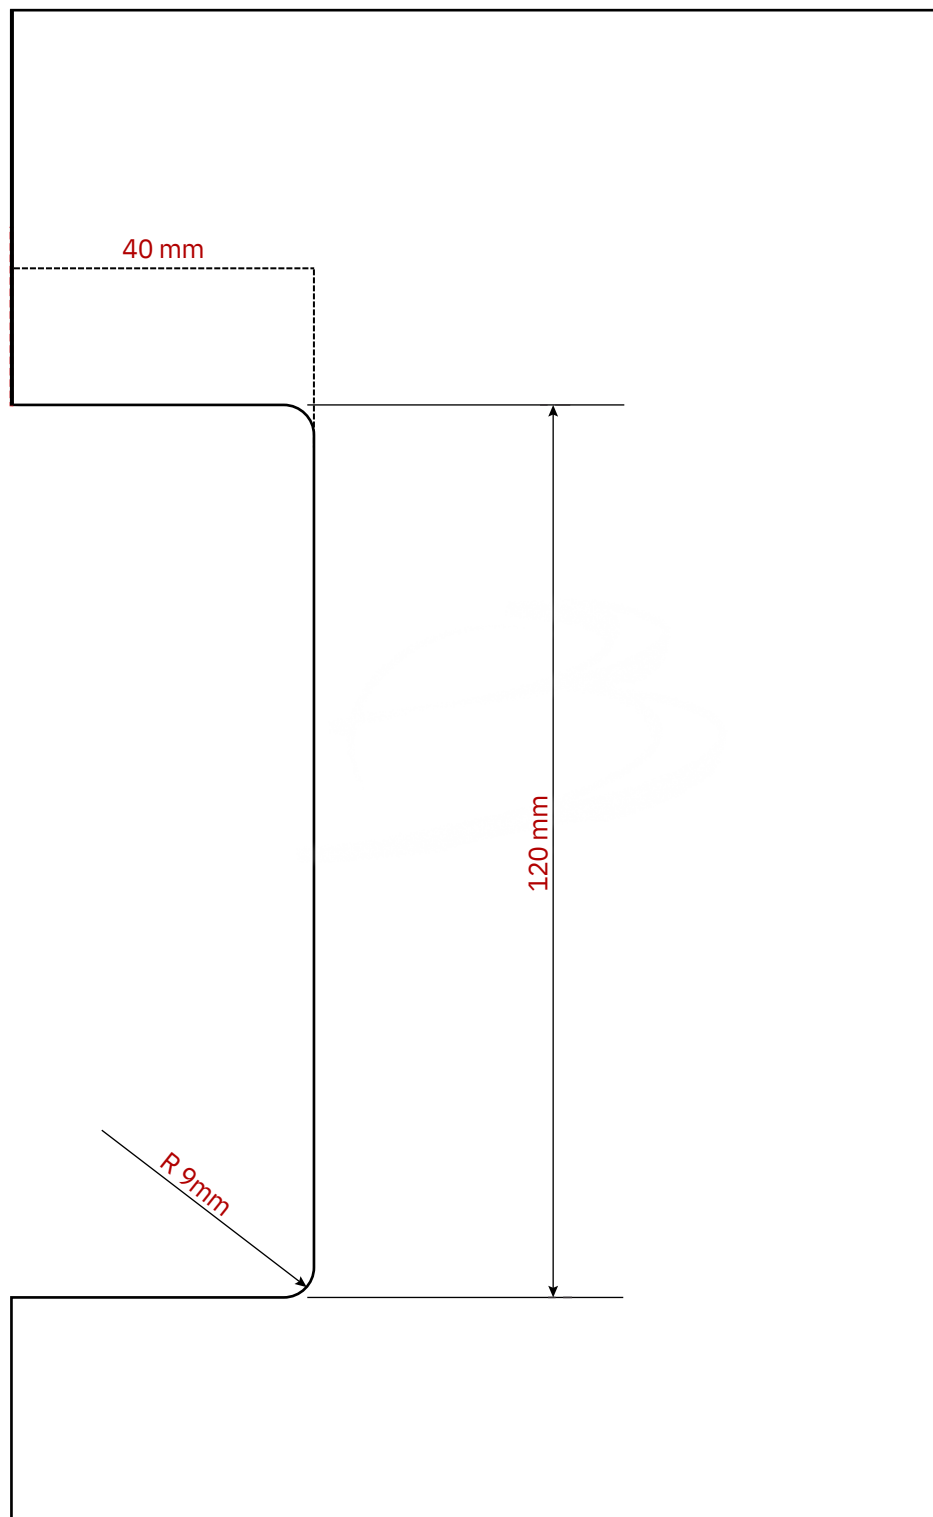

Gabarito de Recorte no Vidro

1510-M Fechadura

Com maçaneta e recorte para porta de abrir

Recorte em escala 1:1 se impresso em tamanho real